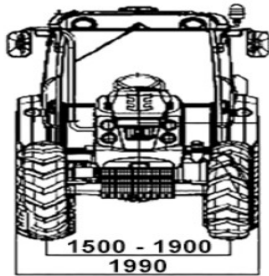

Forgalmazó:

MTZ SLOVAKIA s.r.o.
930 32 Blatná na Ostrove 314, Slovensko
www.mtz.sk
Email: mtz@mtz.sk
Tel.: +421 915 750-276

ArmaTrac

854 e+

MOTOR

Típus	Perkins 1104D-44T
Teljesítmény	63.5 kW - 84 HP @ 2100 ot/min
Teljesítmény, TLT	54 kW
Névleges fordulatszám	2200 ot/min
Hengerek száma/ Úrtartalom	4 / 4400 cm ³
Feltöltés	Turbókompresszor és töltő levegőhűtő
Furat / Löket	105 mm x 127 mm
Forgatónyomaték	368 Nm
Üzemanyagtartál térfogat	110 l