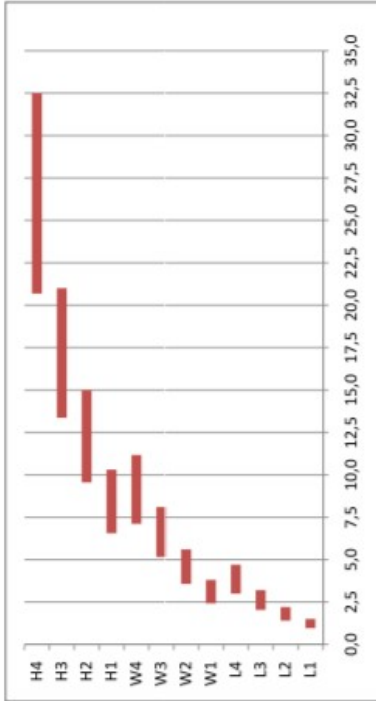

ArmaTrac

854 e+