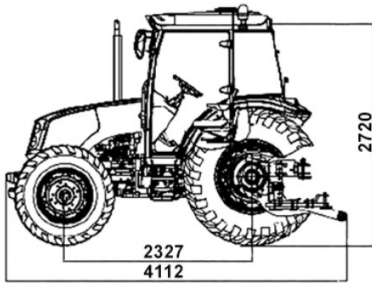

Forgalmazó:

MTZ SLOVAKIA s.r.o.
930 32 Blatná na Ostrove 314, Slovensko
www.mtz.sk
Email: mtz@mtz.sk
Tel.: +421 915 750-276

ArmaTrac

854 e+

MOTOR

Típus	Perkins 1104D-44T
Teljesítmény	63.5 kW - 84 HP @ 2100 ot/min
Teljesítmény, TLT	54 kW
Névleges fordulatszám	2200 ot/min
Hengerek száma/ Úrtartalom	4 / 4400 cm ³
Feltöltés	Turbókompresszor és töltő levegőhűtő
Furat / Löket	105 mm x 127 mm
Forgatónyomaték	368 Nm
Üzemanyagtartál térfogat	110 l

TENGELYKAPCSOLÓ

Típus	Száraz, duplatárcsás, mechanikus működtetés
Átmérő	11,5" (292 mm)
Tárcsa típusa	Fémkerámia

HAJTÓMŰ

Típus	Carraro T506
Fokozatok száma	12+12R vagy 24+24R
Írányváltó	Mechanikus, szinronizált
Haladási sebesség	1.5 – 32.5 km/h (12+12R) / 0.43 - 32.5 km/h (24+24R)

TELJESÍTMÉNY LEADÓ TENGELY

Típus	Független
Fordulatszám TLT	540-540E

HYDRAULIKA RENDSZER

Típus	MITA mechanikus
Kategória	Kat. 2
Szabályozás	Helyzet- és erőszabályozás+ALS
Maximális emelési kapacitás	3000 Kg
Üzem nyomás	180 Bar
Szivattyú teljesítmény	48 lt/min @ 2200 rpm
Kihelyezett szelepek	3 pár 6 db

SÚLY ADATOK

Mellső súly	10 x 30 Kg
Hátsó keréksúly	6 x 50 Kg
Üzemi tömeg- pótsúlyok nélkül	3780 kg

MÉRETEK

Hosszúság	4112 mm
Tengelytáv	2327 mm
Nyomtáv, mellső	1500-1900 mm
Nyomtáv, hátsó	1500-1900 mm
Szélesség	1990 mm
Magasság	2720 mm
Hasmagasság	525 mm